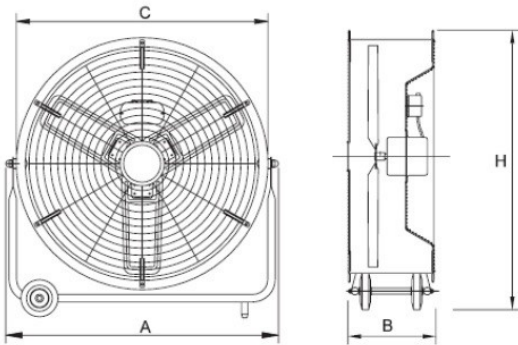

坐式桶型負壓風扇

散熱.通風.換氣

- 馬達採用優質滾珠軸承, 噪音低, 運轉穩定, 使用壽命長.
- 內建可復歸過熱保護器, 安全放心
- 寬葉片設計, 風量大, 風量柔和.
- 3速調節, 可360度調整送風角度.
- 腳架有滾輪, 移動方便不費力

豪華型
Luxury type
HVF-60L
(24")

豪華型
Luxury type
HVF-90L/105L
(36" / 42")

型號	扇葉尺寸	尺寸mm A/B/C/H	電壓(V)	調速	功率 (W)	轉速 RPM	風量 CMH	噪音 dB	認證
HVF-60L	24"	750/290/ 670/760	110或 220	3速	220	1150	270	70	CE CB ERP SAA ASAO ECO G- MARK
HVF-90L	36"	1060/525/ 980/1140	110或 220	2速	650	850	460	75	
HVF-105L	42"	1230/525/ 1120/1290	220	2速	750	850	540	80	