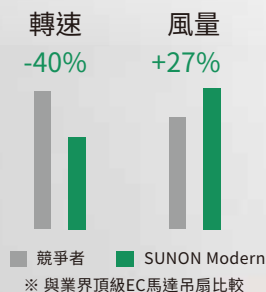

SUNON®

Modern HVLS Fan 當代經典吊扇

我們居住的地球因為地軸傾斜23.5度而創造了四季的風景，SUNON Modern HVLS Fan 31度大曲面雙扭轉扇葉設計，創造慢轉速大風流的風場，六段速仿生自然的風流，極慢極靜的旋轉，優雅飛翔姿態在自然光線下讓空間裡的空氣吹起反璞歸真的自然風，營造當代經典設計與空氣流動的完美融合氛圍。

■ 專利扇葉 涼爽舒適

大曲面雙扭翼型具有空氣動力學輪廓，在極低轉速下仍可創造平滑無聲的擴散氣流，創造出仿真的自然微風。

■ 安靜無聲 極致享受

相較於一般AC或DC馬達更加的靜音，加上扇葉採流體力學設計，讓運轉時流道更順暢，有效降低風阻與風切噪音，讓商業空間像是咖啡廳、展示廳、辦公室等場所體驗到靜謐享受而不受干擾。

■ 高效馬達 節能省電

採用直驅電機的多槽極馬達結構可以產生雙倍扭力，馬達效率超過90%以上，可取代輕商空間需長期使用的高能耗空調成本。