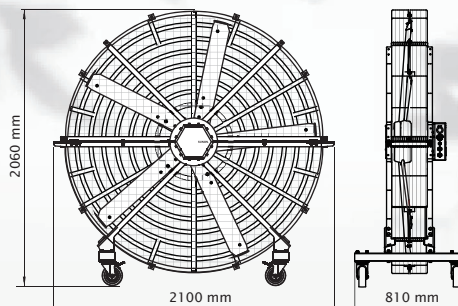

### 規格

型號	BPTE3EB078A-01P
尺寸 (W x H x D)	2060 x 2100 x 810 mm
輸入電源	100-240 VAC, 1Φ, 50/60Hz
轉速 (Max)	285 RPM
功耗 (Max)	523 W
額定電流 (Max)	5.13 A
IP 等級	IP55
噪音	<50 (dB(A))
重量	130 Kg

大風量: 1,500 m<sup>3</sup>/min  
風量可達 36 m 遠 (達 1/3 足球場長度)