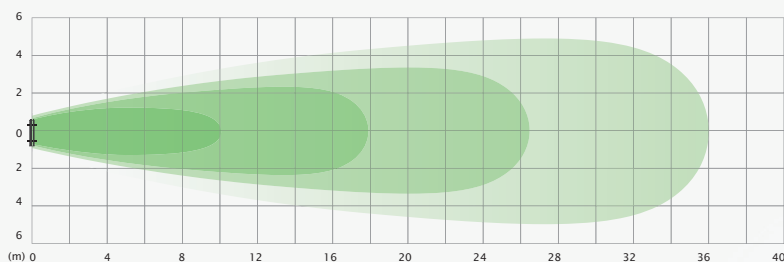

### 規格

型號	BPTE3EB078A-01P
尺寸 (W x H x D)	2060 x 2100 x 810 mm
輸入電源	100-240 VAC, 1Φ, 50/60Hz
轉速 (Max)	285 RPM
功耗 (Max)	523 W
額定電流 (Max)	5.13 A
IP 等級	IP55
噪音	<50 (dB(A))
重量	130 Kg

大風量: 1,500 m<sup>3</sup>/min  
風量可達 36 m 遠 (達 1/3 足球場長度)