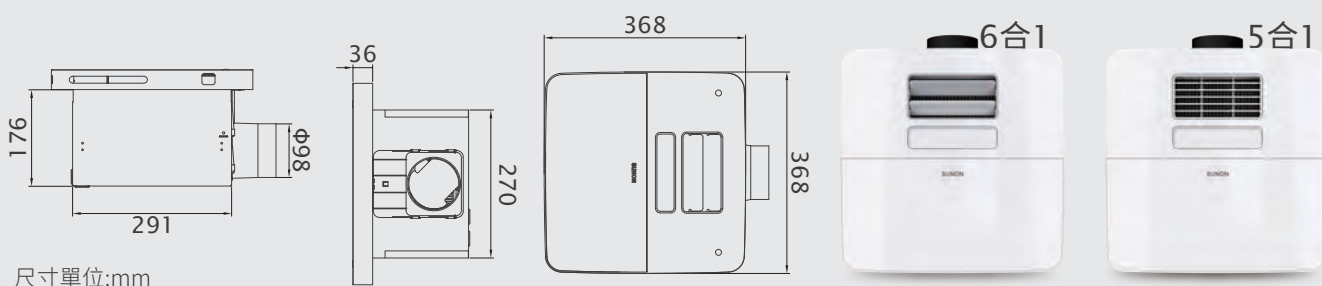

電流超載保護

機體偵測保護

加熱乾燒保護

異物偵測保護

馬達異常保護

◆ 外觀/尺寸規格表

尺寸單位:mm

機種選擇			產品規格表			
型號			電壓規格(V)	220 V		
	六合一	五合一	安裝尺寸(mm)	300 x 300 x 180 mm (長 x 寬 x 高)		
長效濾網	O	O	出風口尺寸(mm)	Φ 98 mm		
活性炭過濾網	O	X	運轉模式		快速模式	節能模式
負離子淨化	O	X	循環最大風量(m ³ /h)	暖風	185	135
超廣角自動導風	O	X		乾燥	110	110
主機防水等級	IPX4	IPX4		涼風	165	130
遙控器防水等級	IP67	IP67	加熱器消耗功率(W)	換氣	41	36
			噪音(dB(A))	暖風	2000	1900
				乾燥	1800	1550
				暖風/乾燥/涼風	< 42	< 39
				換氣	38	22