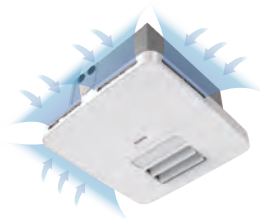

極致速暖
高科技

◆ 更高效 更節能 更環保

採用高性能的 PTC 陶瓷發熱體，不發紅安全供暖，短期間內提升浴室溫度，即便在冬天的浴室也可以盡情享受舒適的沐浴時光。

◆ 陶瓷速熱

機身採用高效速暖絕緣 PTC 陶瓷加熱器搭配智能電動導風葉，超廣角縱向 60° 大面積均勻導風，一分鐘可達到 30°C，加速室內均溫暖房。

▲ 暖風功能溫升實測

◆ 靜音大風量

DC 節能馬達靜音省電，最低音量 22dB(A)，雙重模式切換最大風量可達 185m³/h。

◆ 24小時連續涼風/換氣

24小時空氣循環，浴廁潮濕一掃而空！良好的換氣功能在沒有窗戶的浴室也能保持舒適乾爽，「24小時連續涼風/換氣」功能更可全面提升居家空氣品質。

◆ 一體式側吸

隱藏式側吸排氣設計，將風口貼心的設計於側邊，使灰塵不直接黏著於面板正面，髒汙不外露，永遠保持乾淨美觀。

◆ 下掀式濾網

內含長效濾網，阻隔灰塵與毛屑進入本機；面板輕輕扳開就能快速取出濾網，方便定期清潔。

◆ 電動止逆閥風門 阻斷異味