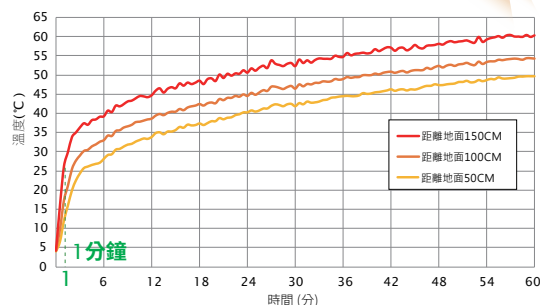

極致速暖
高科技

◆ 更高效 更節能 更環保

採用高性能的 PTC 陶瓷發熱體，不發紅安全供暖，短期間內提升浴室溫度，即便在冬天的浴室也可以盡情享受舒適的沐浴時光。

◆ 陶瓷速熱

機身採用高效速暖絕緣 PTC 陶瓷加熱器搭配智能電動導風葉，超廣角縱向 60° 大面積均勻導風，一分鐘可達到 30°C，加速室內均溫暖房。

▲ 暖風功能溫升實測

◆ 靜音大風量

DC 節能馬達靜音省電，最低音量 22dB(A)，雙重模式切換最大風量可達 185m³/h。