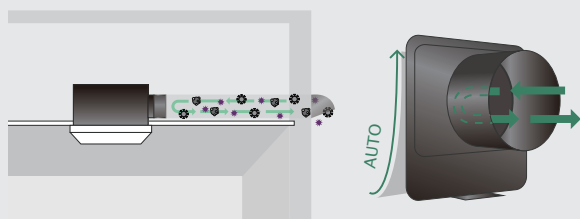

◆ 高防水設計

主機防水IPX4，搭配IP67等級防塵防水遙控器，高度防水性設計，長久耐用無虞！

◆ 8重安全防護 使用最安心

產品擁有8重安全防護，自動斷電使用放心，全機選用符合歐盟無毒環保標準(RoHS)的原物料，提供全方位的環保安全防護。

PTC偵測保護

加熱乾燒保護

耐高溫金屬殼

電流超載保護

機體偵測保護

加熱乾燒保護

異物偵測保護

馬達異常保護