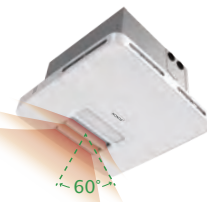

◆ 陶瓷速熱

機身採用高效速暖絕緣 PTC 陶瓷加熱器搭配智能電動導風葉，超廣角縱向 60° 大面積均勻導風，一分鐘可達到 30°C，加速室內均溫暖房。

▲ 暖風功能溫升實測